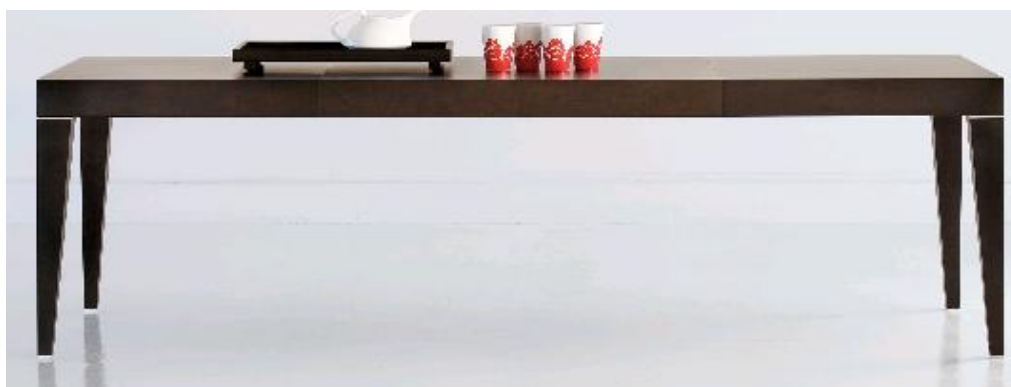

OUTLET - NA ČERVENĚ OZNAČENÉ VÝPRODEJOVÉ CENY SE JIŽ NEVZTAHUJE ŽÁDNÁ DALŠÍ SLEVA

POPIS PRODUKTU

kód: **PO 833 TR1**   název: **STŮL RUBENS**

popis: **buk, 90 x 140+50 cm**   *(foto je ilustrační)*

OUTLET CENA: 31.845 Kč (původní cena 63.690 Kč)

ceny jsou včetně DPH

poznámka: **skladem 1ks = stůl je nový, originálně zabalený**

NÁKUPNÍ PODMÍNKY:

Tato nabídka platí pouze do vyprodání skladových zásob.

Objednávky zasílejte na e-mail: zidle@nautil.cz

Platební podmínky: platba předem na účet Nautilus (bankovní údaje jsou uvedeny na zálohové faktuře)

Zboží je možné odebrat po předchozí domluvě a po uhrazení zboží na **adrese skladu** Nautilus, a to výhradně v pracovní dny čt/pá od 8:00-15:00

Adresa skladu: Panelová 406, Praha 9 - Satalice, kontaktní osoba: Miloslav Zvelebil, mobil: 733 351 408

Drobné kazy na balení nebo drobná poškození výrobku nebudou považovány za reklamace.