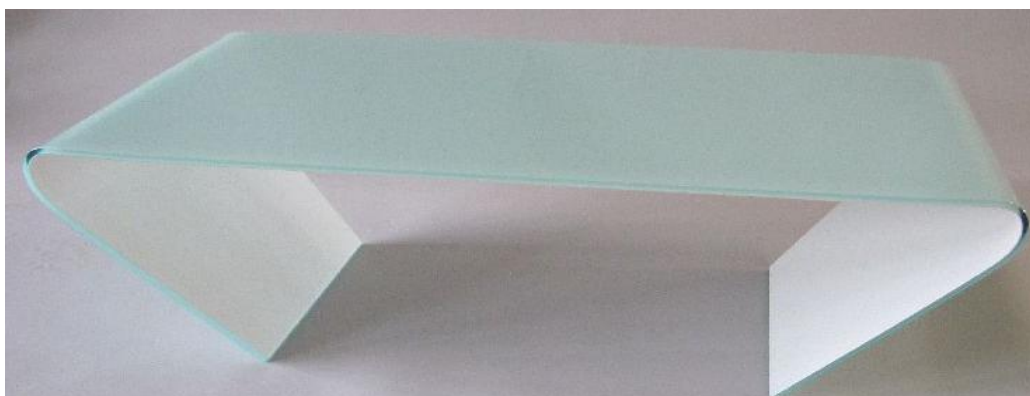

OUTLET - NA ČERVENĚ OZNAČENÉ VÝPRODEJOVÉ CENY SE JIŽ NEVZTAHUJE ŽÁDNÁ DALŠÍ SLEVA

POPIS PRODUKTU

kód: **G477**   název: **STOLEK DAVOUT, BÍLÉ SKLO 110x60x34 CM/10 MM**

OUTLET CENA: 9.980 Kč (původní cena 21.420 Kč)

ceny jsou včetně DPH

poznámka: **skladem 1ks**

NÁKUPNÍ PODMÍNKY:

Tato nabídka platí pouze do vyprodání skladových zásob.

Objednávky zasílejte na e-mail: zidle@nautilus.cz

Platební podmínky: platba předem na účet Nautilus (bankovní údaje jsou uvedeny na zálohové faktuře)

Zboží je možné odebrat po předchozí domluvě a po uhrazení zboží na **adrese skladu** Nautilus, a to výhradně v pracovní dny čt/pá od 8:00-15:00

Adresa skladu: Panelová 406, Praha 9 - Satalice, kontaktní osoba: Miloslav Zvelebil, mobil: 733 351 408

Drobné kazy na balení nebo drobná poškození výrobku nebudou považovány za reklamace.