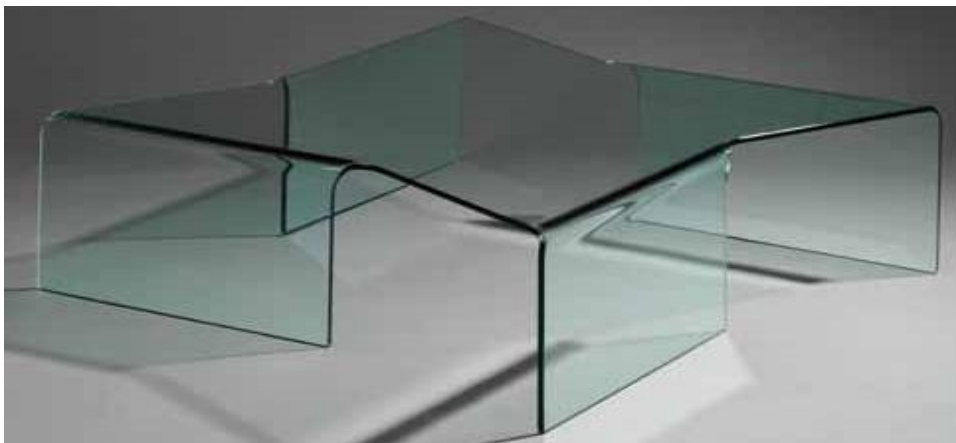

OUTLET - NA ČERVENĚ OZNAČENÉ VÝPRODEJOVÉ CENY SE JIŽ NEVZTAHUJE ŽÁDNÁ DALŠÍ SLEVA

POPIS PRODUKTU

kód: **G474**   název: **STOLEK EMDEN**
popis: **ohýbané čiré sklo 100x100x30cm/10mm**

OUTLET CENA: 10.780 Kč (původní cena 18.620 Kč)

ceny jsou včetně DPH

poznámka: **skladem 2ks**

NÁKUPNÍ PODMÍNKY:

Tato nabídka platí pouze do vyprodání skladových zásob.

Objednávky zasílejte na e-mail: zidle@nautilus.cz

Platební podmínky: platba předem na účet Nautilus (bankovní údaje jsou uvedeny na zálohové faktuře)

Zboží je možné odebrat po předchozí domluvě a po uhrazení zboží na **adrese skladu** Nautilus, a to výhradně v pracovní dny čt/pá od 8:00-15:00

Adresa skladu: Panelová 406, Praha 9 - Satalice, kontaktní osoba: Miloslav Zvelebil, mobil: 733 351 408

Drobné kazy na balení nebo drobná poškození výrobku nebudou považovány za reklamace.