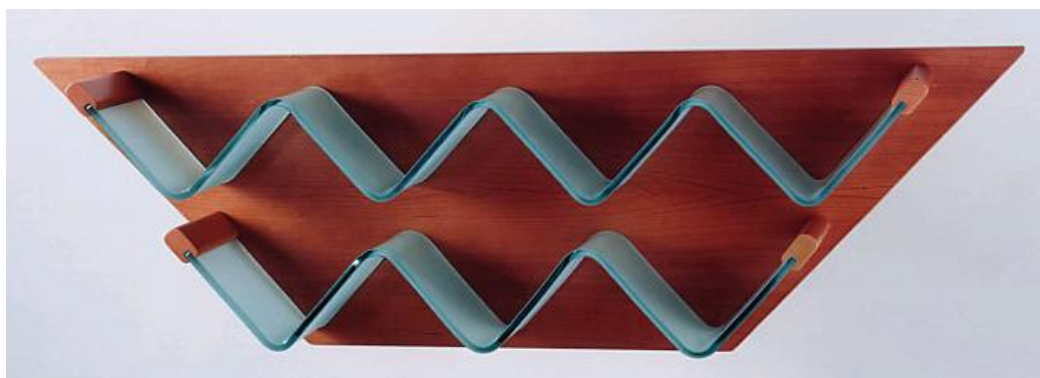

OUTLET - NA ČERVENĚ OZNAČENÉ VÝPRODEJOVÉ CENY SE JIŽ NEVZTAHUJE ŽÁDNÁ DALŠÍ SLEVA

POPIS PRODUKTU

kód: **G385**   název: **POLICE ATROPO**
popis: **skleněná police na CD, pískované sklo + třeseň**

OUTLET CENA: 3.960 Kč (původní cena 17.450 Kč)

ceny jsou včetně DPH

poznámka: **skladem 1ks**

NÁKUPNÍ PODMÍNKY:

Tato nabídka platí pouze do vyprodání skladových zásob.

Objednávky zasílejte na e-mail: zidle@nautil.cz

Platební podmínky: platba předem na účet Nautilus (bankovní údaje jsou uvedeny na zálohové faktuře)

Zboží je možné odebrat po předchozí domluvě a po uhrazení zboží na **adrese skladu** Nautilus, a to výhradně v pracovní dny čt/pá od 8:00-15:00

Adresa skladu: Panelová 406, Praha 9 - Satalice, kontaktní osoba: Miloslav Zvelebil, mobil: 733 351 408

Drobné kazy na balení nebo drobná poškození výrobku nebudou považovány za reklamace.